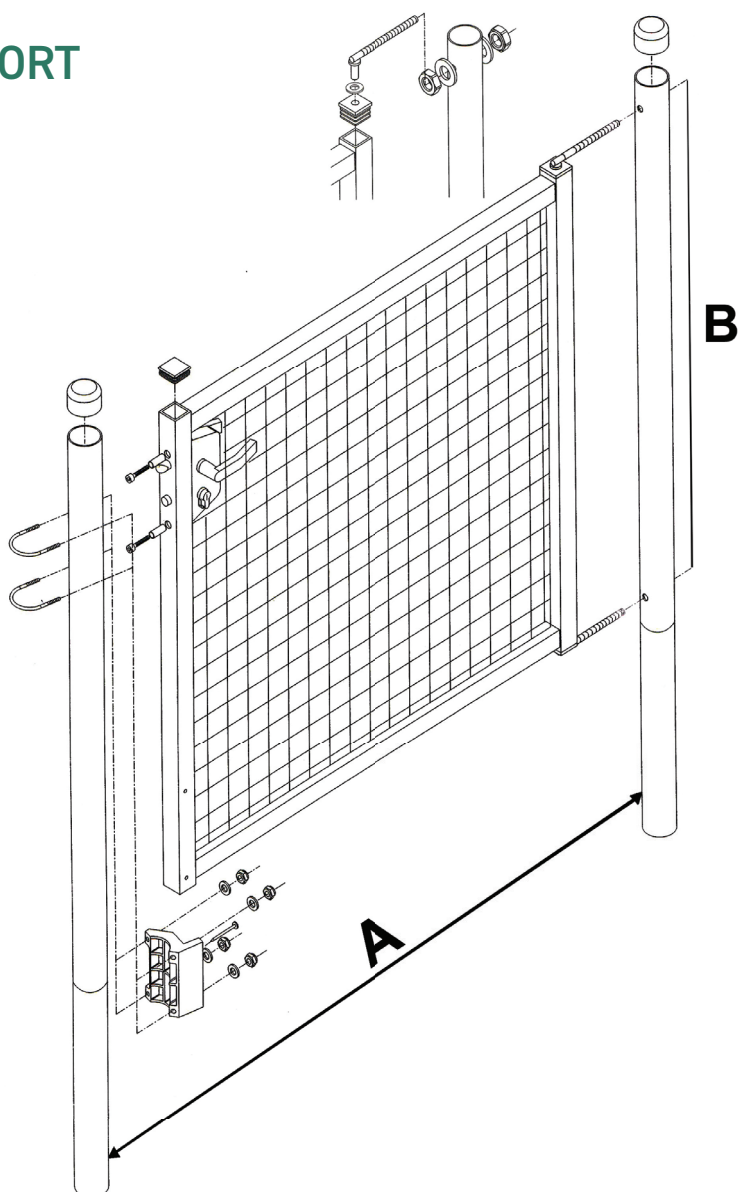

Technische fiche ENKEL TUINPOORT

Omschrijving

Gerobotiseerd laswerk: perfecte lasnaden
Warmbad verzinkt en coating geschikt gemaakt
Voorzien van ovengebakken polyesterpoedercoating

Standers: vierkant buisprofiel 40/40 mm
Boven- en onderligger: vierkant buisprofiel 35/35 mm
Met ingelast gaasnet maas 50/50 mm

Slotgaten Locinox, grendelgaten Best Fence Products

Kleuren

Standaard kleuren RAL 6005 / RAL 9005 / RAL 7016

 RAL 6005 - Dennengroen

 RAL 9005 - Zwart

 RAL 7016 - Antracietgrijs

Afmetingen

Leverbaar in 25 verschillende maten:

Breedte: 1,00 m - 1,20 m - 1,40 m - 1,50 m - 2,00 m

Hoogte: 1,00 m - 1,25 m - 1,50 m - 1,80 m - 2,00 m

Geleverd met

- Tuinpoortslot Locinox + vanger + aluminium kruk + 3 sleutels
- RVS scharnieren Locinox met aluminium scharnieroepjes
- Set poortpalen 60 mm incl. doppen
- Vleugels worden verpakt in krimpfolie met PVC beschermhoekjes

Technische fiche ENKEL TUINPOORT

V	Vleugelbreedte	
	Hoogte	
Breedte	1,00m - 1,50m	1,80 - 2,00 m
1,00 m	99 cm	99 cm
1,20 m	119 cm	119 cm
1,40 m	139 cm	139 cm
1,50 m	149 cm	149 cm
2,00 m	199 cm	197,8 cm

B	Boormaat in cm
1,00 m	97,2 cm
1,25 m	122,2 cm
1,50 m	147,2 cm
1,80 m	177,2 cm
2,00 m	197,2 cm