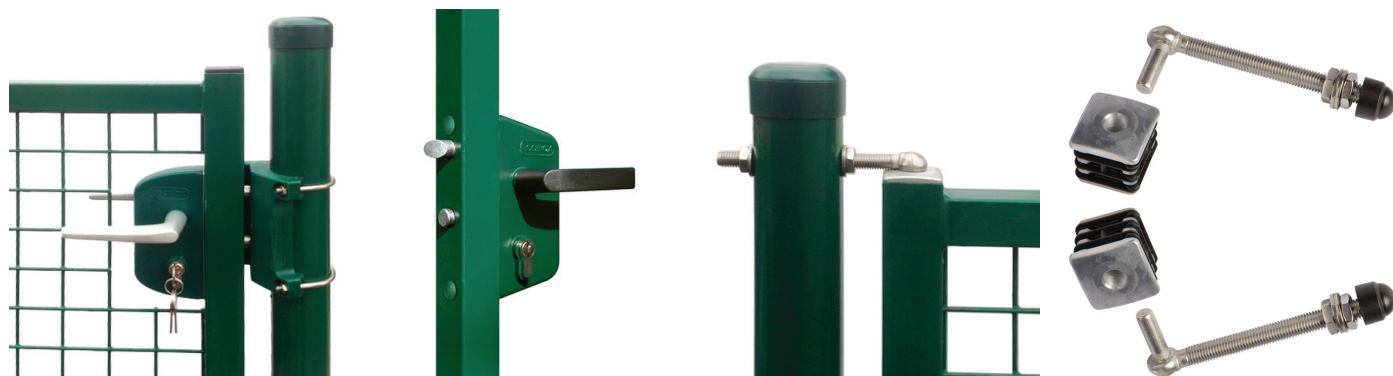

Technische fiche ENKEL TUINPOORT

Omschrijving

Gerobotiseerd laswerk: perfecte lasnaden
Warmbad verzinkt en coating geschikt gemaakt
Voorzien van ovengebakken polyesterpoedercoating

Standers: vierkant buisprofiel 40/40 mm
Boven- en onderligger: vierkant buisprofiel 35/35 mm
Met ingelast gaasnet maas 50/50 mm

Slotgaten Locinox, grendelgaten Best Fence Products

Kleuren

Standaard kleuren RAL 6005 / RAL 9005 / RAL 7016

 RAL 6005 - Dennengroen

 RAL 9005 - Zwart

 RAL 7016 - Antracietgrijs

Afmetingen

Leverbaar in 25 verschillende maten:

Breedte: 1,00 m - 1,20 m - 1,40 m - 1,50 m - 2,00 m

Hoogte: 1,00 m - 1,25 m - 1,50 m - 1,80 m - 2,00 m

Geleverd met

- Tuinpoortslot Locinox + vanger + aluminium kruk + 3 sleutels
- RVS scharnieren Locinox met aluminium scharnieroepjes
- Set poortpalen 60 mm incl. doppen
- Vleugels worden verpakt in krimpfolie met PVC beschermhoekjes

Technische fiche ENKEL TUINPOORT

V	Vleugelbreedte	
	Hoogte	
Breedte	1,00m - 1,50m	1,80 - 2,00 m
1,00 m	99 cm	99 cm
1,20 m	119 cm	119 cm
1,40 m	139 cm	139 cm
1,50 m	149 cm	149 cm
2,00 m	199 cm	197,8 cm

B	Boormaat in cm
1,00 m	97,2 cm
1,25 m	122,2 cm
1,50 m	147,2 cm
1,80 m	177,2 cm
2,00 m	197,2 cm